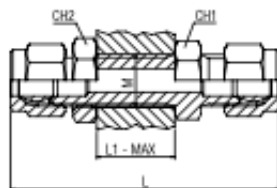

10465

RACCORDO DRITTO INTERMEDIO DI ATTRAVERSAMENTO

STRAIGHT BULKHEAD CONNECTOR

SCHOTTVERSCHRAUBUNG

RACCORD DROIT TRAVERSÉE DE CLOISON

RACOR RECTO INTERMEDIO PASATABIQUES

CONEXÃO RETA PASSAMURO TUBO-TUBO

Code	Tube	L	L1 max	CH1	CH2	M	Pack.
10465 00 001	4	46.5	15	10	13	M8x1	10
10465 00 002	6	51.5	15	14	14	M10x1	10
10465 00 003	8	53	15	14	17	M12x1	10
10465 00 004	10	61.5	16	19	22	M16x1.5	10
10465 00 005	12	67.5	20	22	22	M18x1.5	10
10465 00 006	14	72	20	24	24	M20x1.5	10